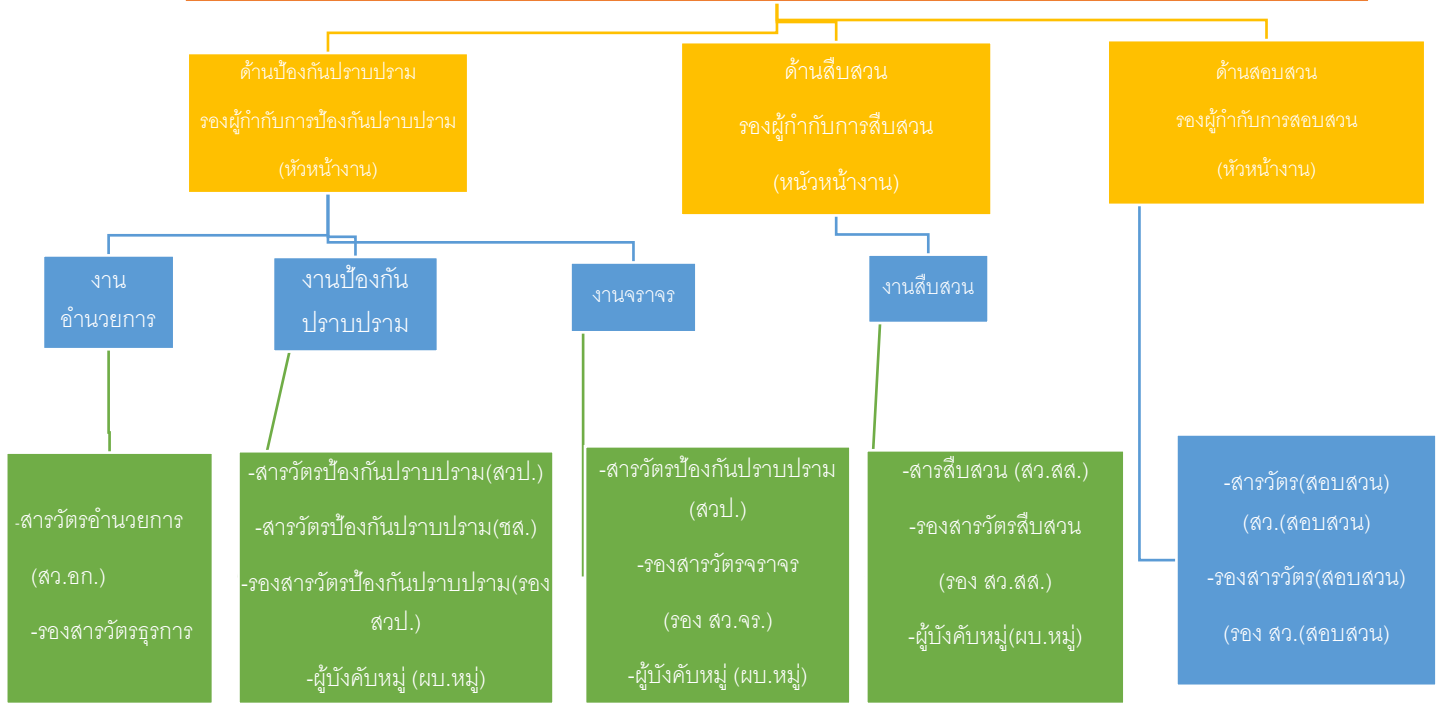

โครงสร้างการแบ่งส่วนราชการสถานีตำรวจภูธรตระการพืชผล

ผู้กำกับการสถานีตำรวจภูธรตระการพืชผล

(หัวหน้าสถานีตำรวจ)

Z

หมายเหตุ ๑.รองผู้กำกับการป้องกันปราบปราม เป็นหัวหน้างานอำนวยความสะดวก งานป้องกันปราบปรามและงานจราจร

๒.รองผู้กำกับการสืบสวน เป็นหัวหน้างานสืบสวน

๓.รองผู้กำกับการ(สอบสวน)เป็นหัวหน้างานสอบสวน